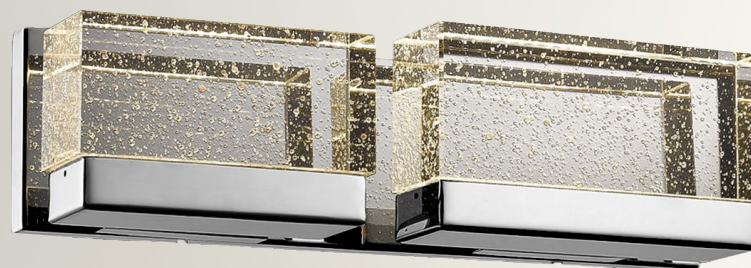

Luna

Q30022-CH

Modelo	Lámpara	CT/Lúmenes	Dimensiones	Info Adicional
Q30021-CH	9W	3000K 720lm	L230*H125mm	IP44
Q30022-CH	16W	3000K 1280lm	L460*H125mm	IP44
Q30023-CH	21W	3000K 1680lm	L600*H125mm	IP44

Acabado: CH Cromo