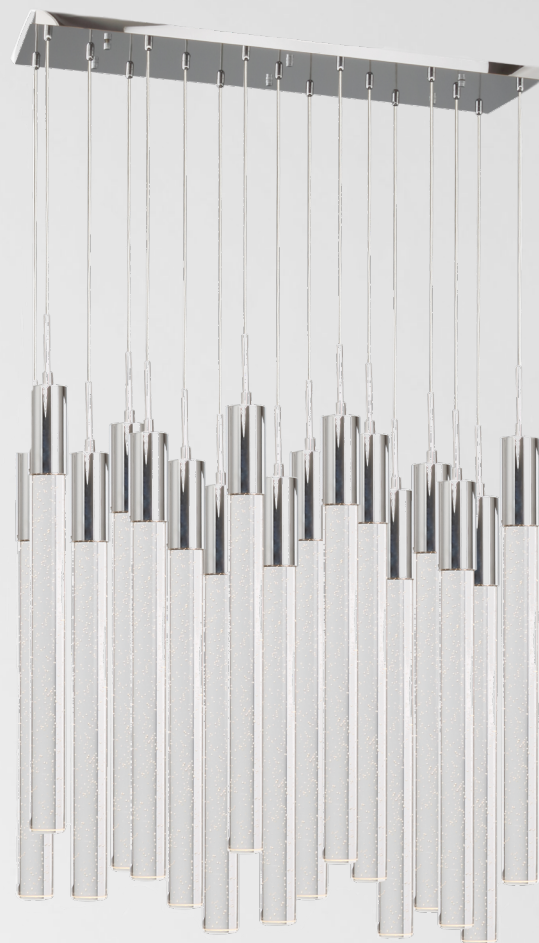

Q30107-CH

Modelo	Lámpara	CT/Lúmenes	Dimensiones	Info Adicional
Q30110-CH	10L*GU10	-	L900*H600*W250mm	3m de cable
Q30107-CH	17L*GU10	-	L1000*H600*W250mm	3m de cable

Acabado: CH Cromo

*Focos no incluidos