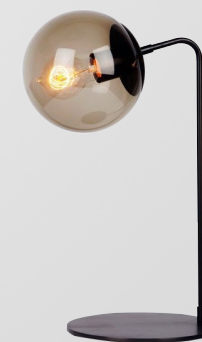

Q31126-BK/AM

Modelo	Lámpara	CT/Lúmenes	Dimensiones	Info Adicional
Q16082-*	15L*E26	-	W1130*L1130mm	3m de cable
Q16022-BK/AM	2L*E26	-	ø130*H410mm	
Q31126-BK/AM	1L*E26	-	ø130*H425mm	

Acabados disponibles: Q16022 Q31126 Q16082 ● BK/AM Negro y Ámbar
*Focos no incluidos Q16082 ● GD/WH Oro y Cristal Opalino