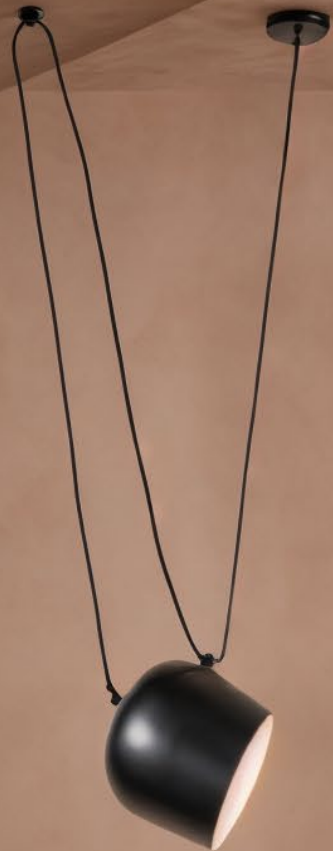

Marco

Q27141-BK