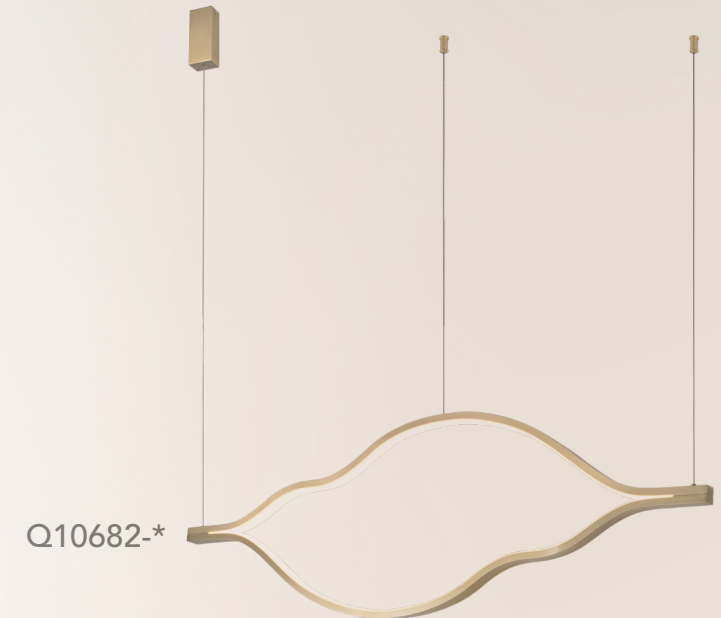

Valencia

Modelo	Lámpara	CT/Lúmenes	Dimensiones	Info Adicional
Q10681-*	19W	3000K 1520lm	L1000*H330mm	3m de cable
Q10682-*	24W	3000K 1920lm	L1400*H330mm	3m de cable

Acabados disponibles: ●BK Negro ●BG Oro Cepillado