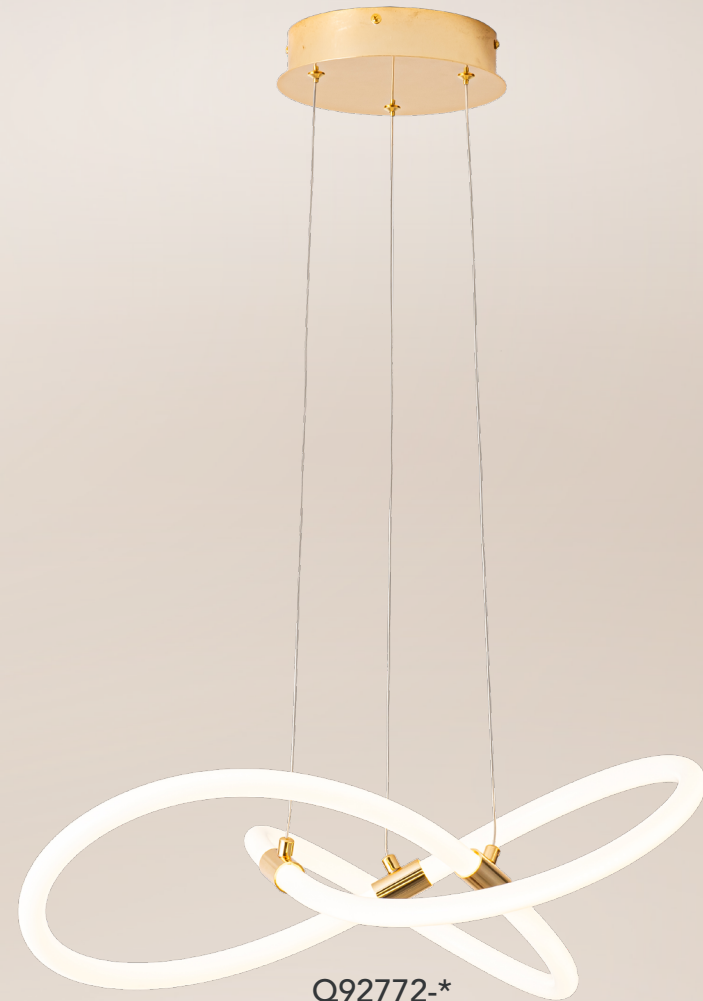

Acabado: ● GD Oro y Cristal Blanco

Tub

Q90228-*

Modelo	Lámpara	CT/Lúmenes	Dimensiones	Info Adicional
Q90228-*	20W	Switch 3000K/4000K/6000K 1600lm	ø20*L1314mm	3m de cable

Acabados disponibles: ● BK Negro ● GD Oro