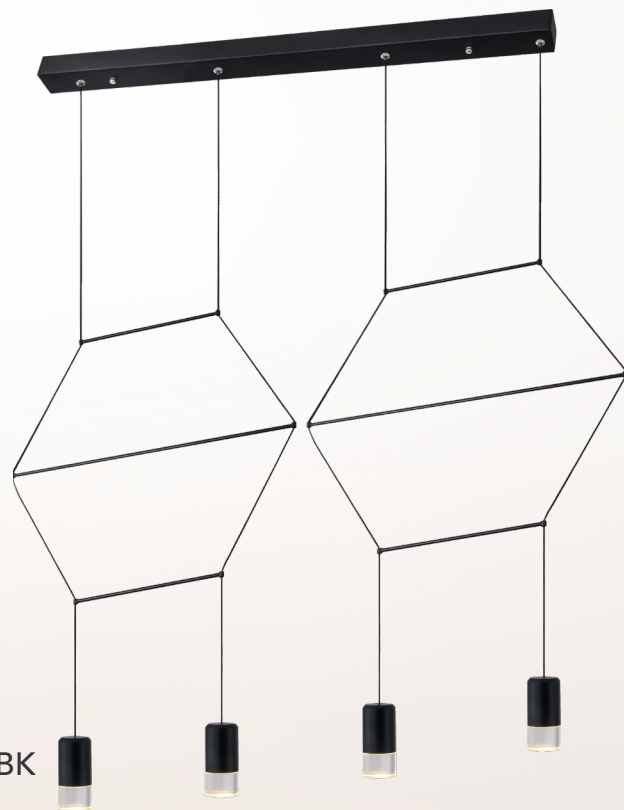

Modelo	Lámpara	CT/Lúmenes	Dimensiones	Info Adicional
Q27882-BK	12W	3000K 960lm	L508*H800mm	3m de cable
Q27887-BK	20W	3000K 1600lm	L1150*H1000mm	3m de cable

Acabado: ● BK Negro

Modelo	Lámpara	CT/Lúmenes	Dimensiones	Info Adicional
Q18002-BK	40W	3000K 3200lm	L390*H620mm	
Q27888-BK	48W	3000K 3840lm	ø590*H780mm	3m de cable
Q21101-BK	72W	3000K 5760lm	L700*H1010mm	

Acabado: ● BK Negro