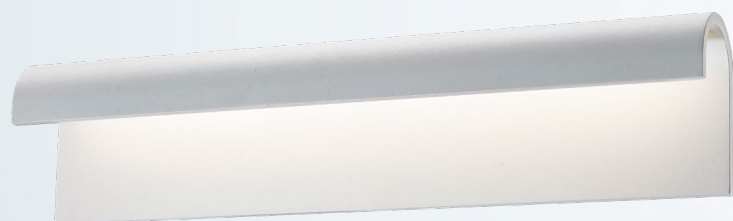

Olivia

Q13276-WH