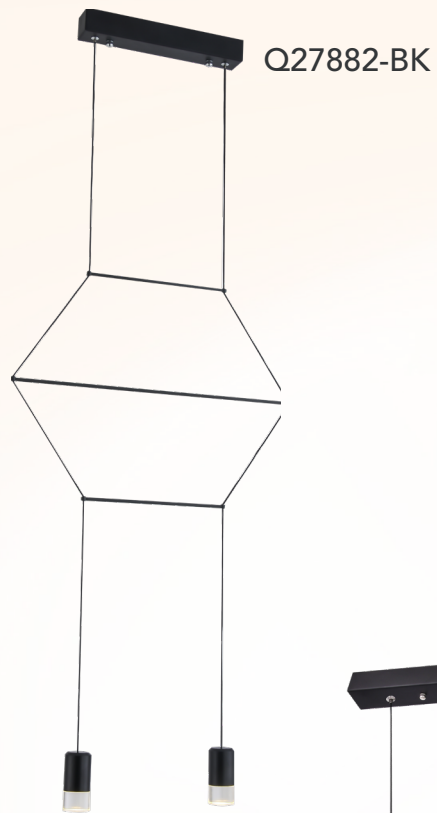

Modelo	Lámpara	CT/Lúmenes	Dimensiones	Info Adicional
Q27882-BK	12W	3000K 960lm	L508*H800mm	3m de cable
Q27887-BK	20W	3000K 1600lm	L1150*H1000mm	3m de cable

Acabado: ● BK Negro

Modelo	Lámpara	CT/Lúmenes	Dimensiones	Info Adicional
Q18002-BK	40W	3000K 3200lm	L390*H620mm	
Q27888-BK	48W	3000K 3840lm	ø590*H780mm	3m de cable
Q21101-BK	72W	3000K 5760lm	L700*H1010mm	

Acabado: ● BK Negro