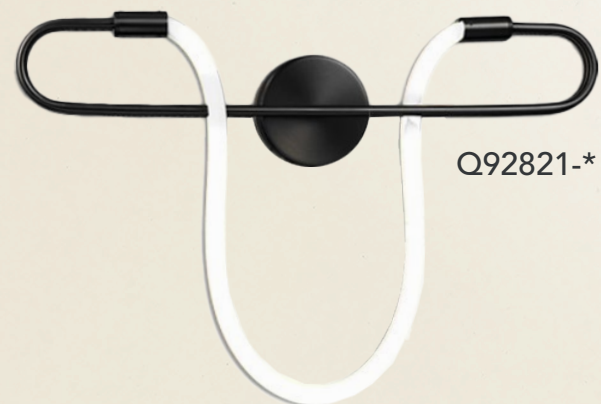

Pavlova

Q92100-BK

Q92120-BK

Modelo	Lámpara	CT/Lúmenes	Dimensiones	Info Adicional
Q92100-BK	93W	3000K 7440lm	ø1000*H750mm	3m de cable
Q92120-BK	130W	3000K 10400lm	ø1200*H1050mm	3m de cable

Acabado: ●BK Negro