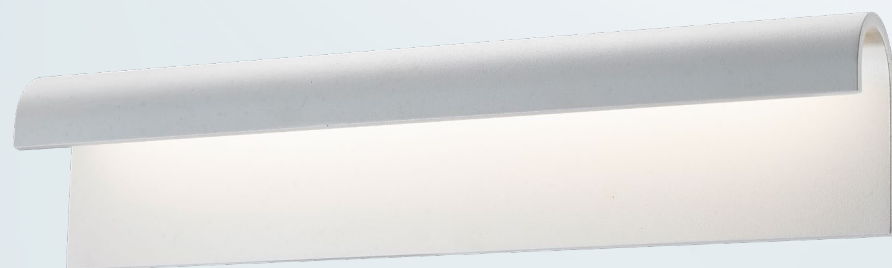

Q13277-WH

Modelo	Lámpara	CT/Lúmenes	Dimensiones	Info Adicional
Q13276-WH	12W	3000K 1110lm	L365mm*H80*W80mm	
Q13277-WH	18W	3000K 1530lm	L530mm*H80*W80mm	

Acabado: ● WH Blanco