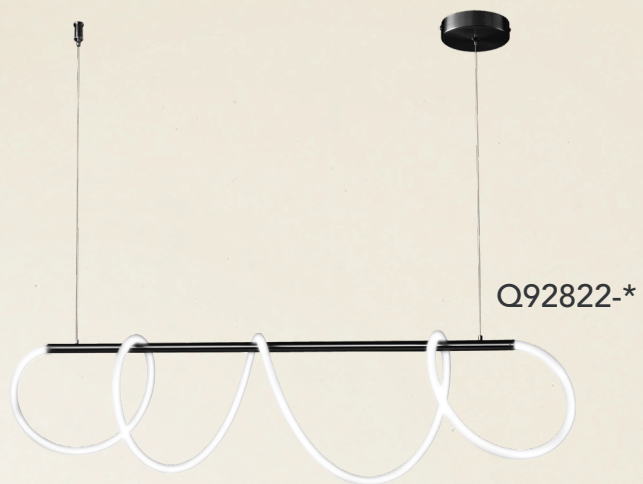

Pavlova

Q92100-BK

Q92120-BK

Modelo	Lámpara	CT/Lúmenes	Dimensiones	Info Adicional
Q92100-BK	93W	3000K 7440lm	ø1000*H750mm	3m de cable
Q92120-BK	130W	3000K 10400lm	ø1200*H1050mm	3m de cable

Acabado: ●BK Negro