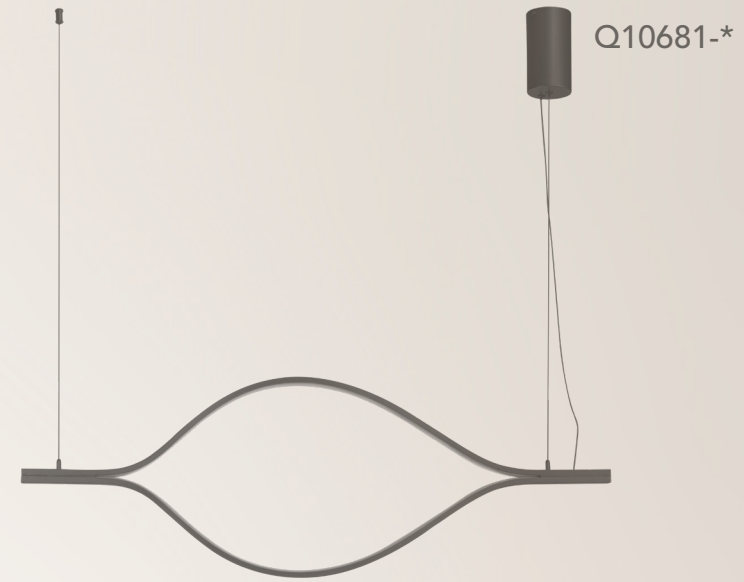

Valencia

Modelo	Lámpara	CT/Lúmenes	Dimensiones	Info Adicional
Q10681-*	19W	3000K 1520lm	L1000*H330mm	3m de cable
Q10682-*	24W	3000K 1920lm	L1400*H330mm	3m de cable

Acabados disponibles: ●BK Negro ●BG Oro Cepillado