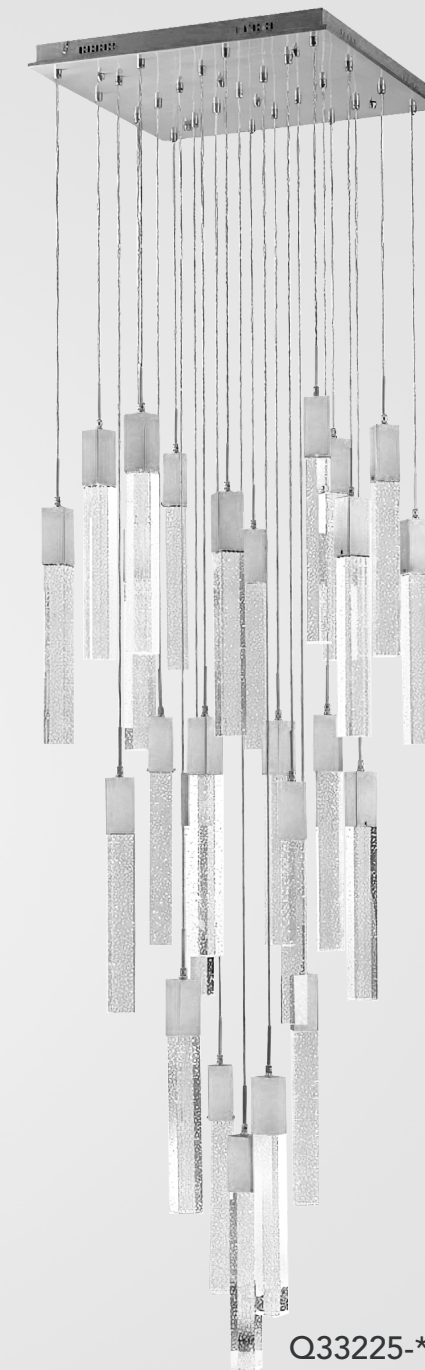

Q33225-*

Modelo	Lámpara	CT/Lúmenes	Dimensiones	Info Adicional
Q33021-*	1L*GU10	-	L140*H500mm	3m de cable
Q33025-*	5L*GU10	-	L300*H500mm	3m de cable
Q33029-*	9L*GU10	-	L400*H500mm	3m de cable

Acabados disponibles: ● BG Oro Cepillado y Cristal ○ CH Cromo y Cristal
*Focos no incluidos

Modelo	Lámpara	CT/Lúmenes	Dimensiones	Info Adicional
Q33213-*	13L*GU10	-	L500*H500mm	3m de cable
Q33225-*	25L*GU10	-	L710*H500mm	3m de cable

Acabados disponibles: ● BG Oro Cepillado y Cristal ○ CH Cromo y Cristal
*Focos no incluidos