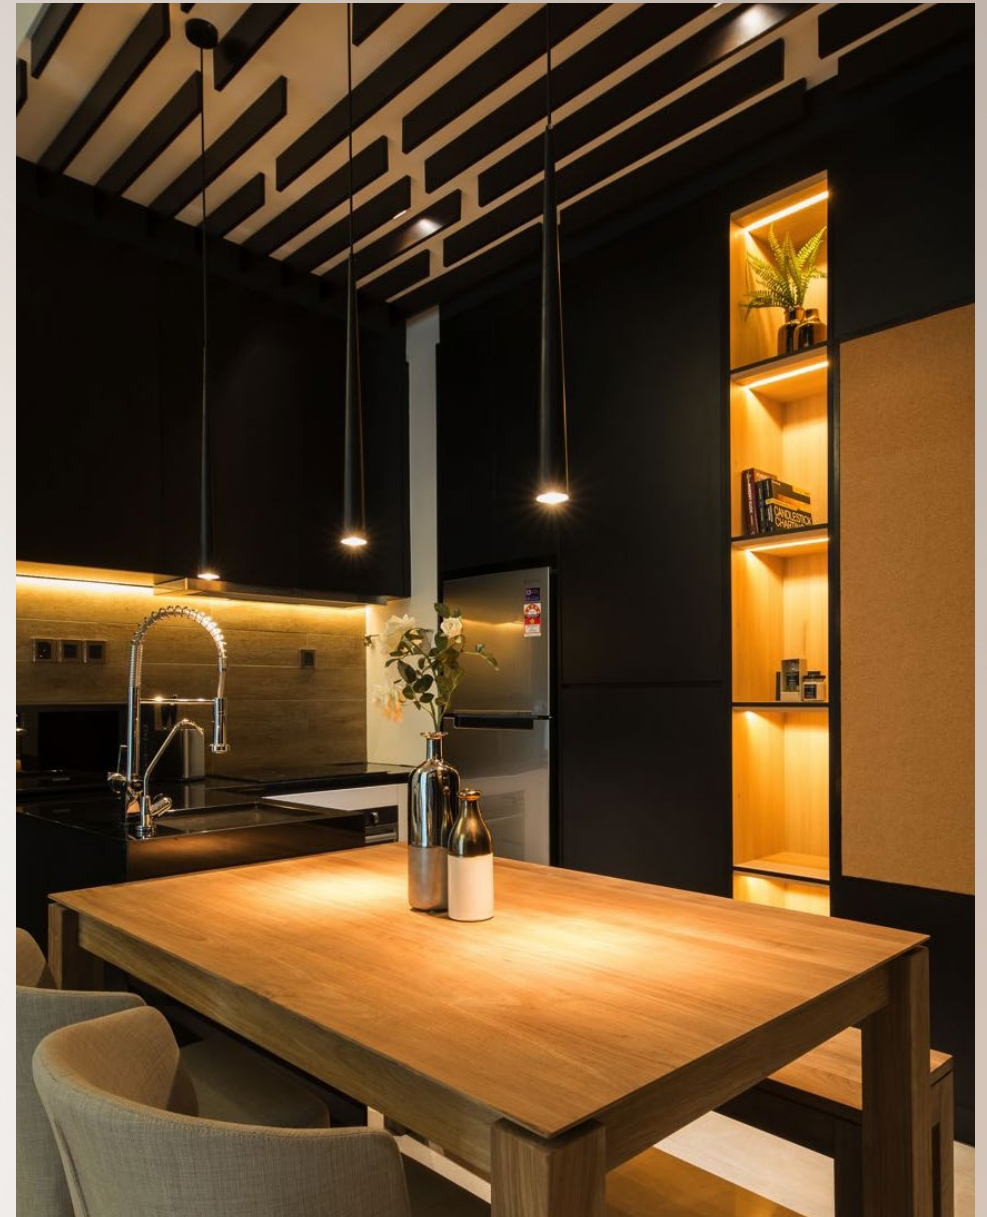

Modelo	Lámpara	CT/Lúmenes	Dimensiones	Info Adicional
Q16081-*	10L*E26	-	L950*W950mm	3m de cable
Q16083-*	21L*E26	-	L1650*W1650mm	3m de cable

Acabados disponibles: ●BK/AM Negro y Ámbar ●GD/WH Oro y Cristal Opalino

*Focos no incluidos