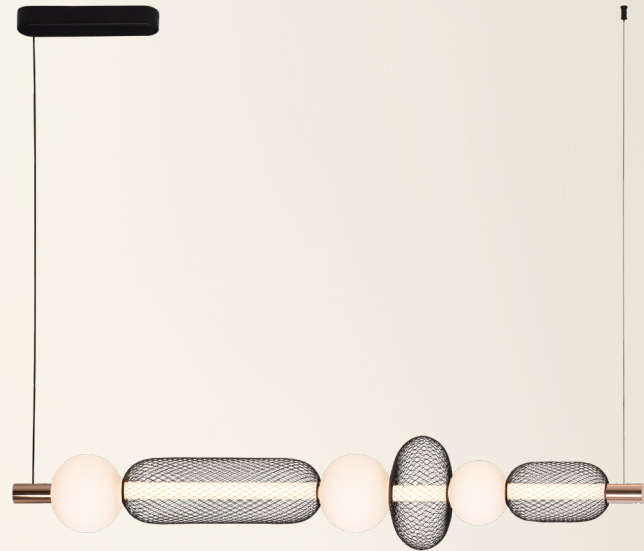

Chelsea

Q26019-BKGD