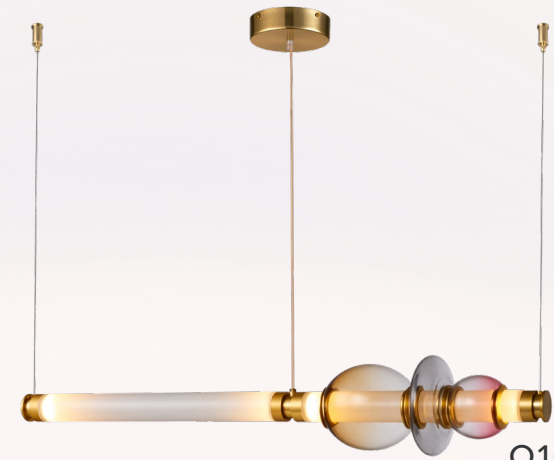

Acabado: ●BK Negro

Bloom

Modelo	Lámpara	CT/Lúmenes	Dimensiones	Info Adicional
Q23560-*	10W	3000K 800lm	ø120*H310mm	3m de cable

Acabados disponibles: ●BK Negro ●GD Oro ●WH Blanco

Bombai

Q10581-GD

Q10582-GD

Modelo	Lámpara	CT/Lúmenes	Dimensiones	Info Adicional
Q10581-GD	12W	3000K 960lm	ø170*L976mm	3m de cable
Q10582-GD	15W	3000K 1200lm	ø170*L1183mm	3m de cable