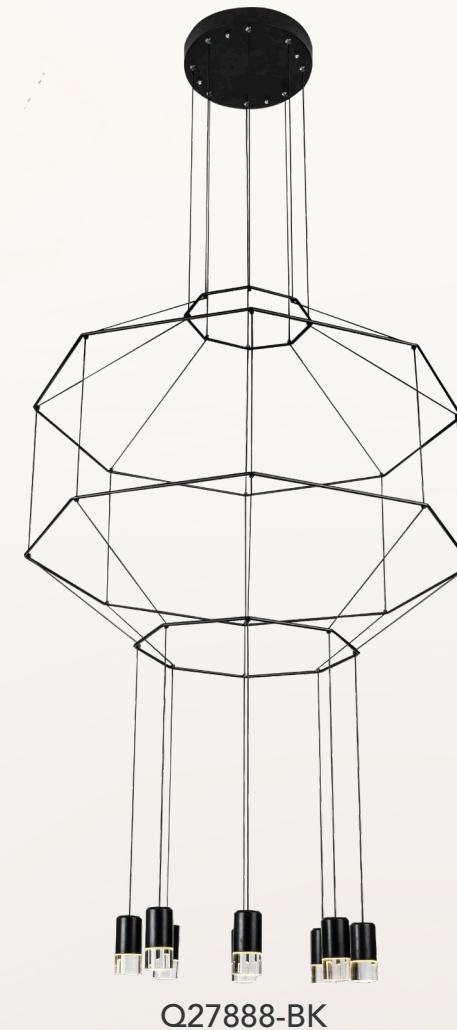

Modelo	Lámpara	CT/Lúmenes	Dimensiones	Info Adicional
Q27882-BK	12W	3000K 960lm	L508*H800mm	3m de cable
Q27887-BK	20W	3000K 1600lm	L1150*H1000mm	3m de cable

Acabado: ● BK Negro

Modelo	Lámpara	CT/Lúmenes	Dimensiones	Info Adicional
Q18002-BK	40W	3000K 3200lm	L390*H620mm	
Q27888-BK	48W	3000K 3840lm	ø590*H780mm	3m de cable
Q21101-BK	72W	3000K 5760lm	L700*H1010mm	

Acabado: ● BK Negro