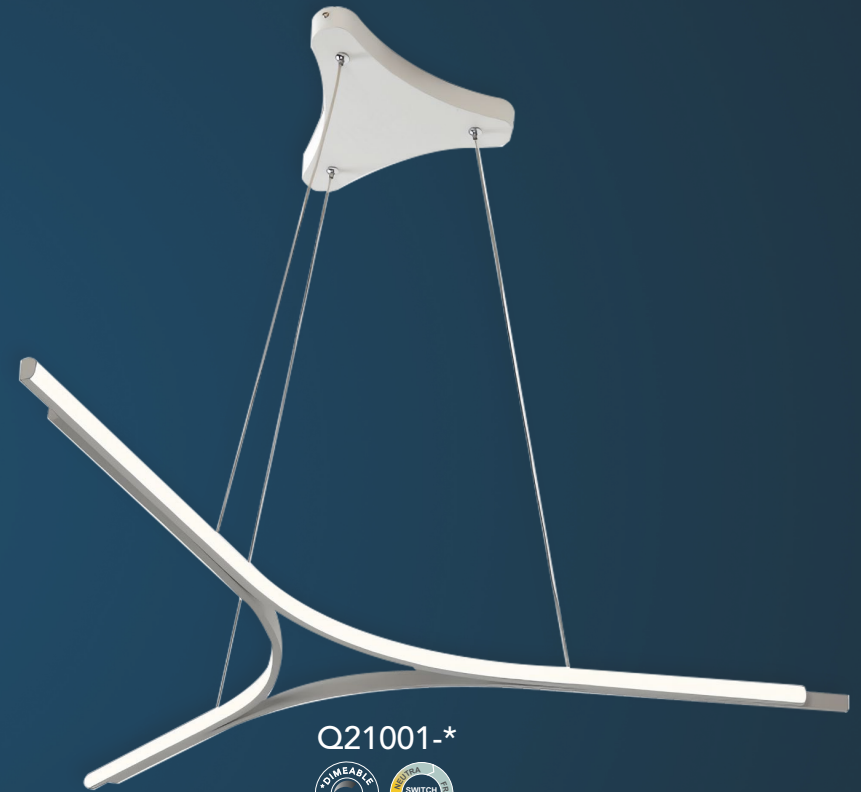

Sort

Q21001-*

Modelo	Lámpara	CT/Lúmenes	Dimensiones	Info Adicional
Q21001-*	45W	Switch 3000K/4000K/6000K 3600lm	ø886mm	3m de cable

Acabados disponibles: ● BK Negro ● WH Blanco