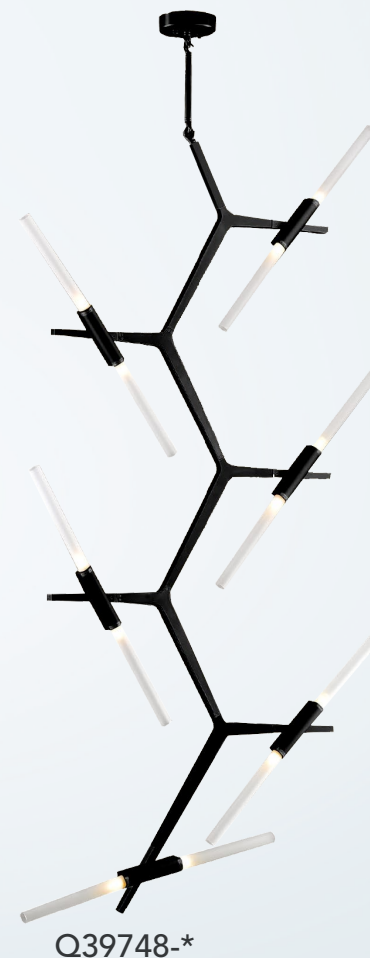

Modelo	Lámpara	CT/Lúmenes	Dimensiones	Info Adicional
Q39747-*	14L/56W	3000K 4480lm	L1630*H1070mm	3m de cable

Acabados disponibles: ● GD Oro ● BK Negro *10 tubos extensión

Modelo	Lámpara	CT/Lúmenes	Dimensiones	Info Adicional
Q39748-*	12L/48W	3000K 3840lm	L600*H3000mm	3m de cable
Q39749-*	20L*80W	3000K 6400lm	L870*H4393mm	3m de cable

Acabados disponibles: ● GD Oro ● BK Negro *10 tubos extensión