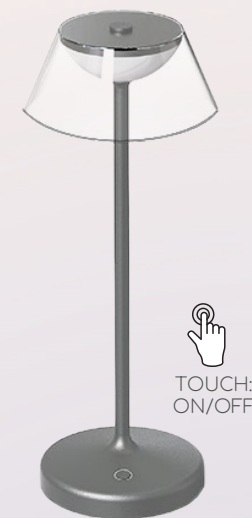

Q38031-BK

Modelo	Lámpara	CT/Lúmenes	Dimensiones	Info Adicional
Q31019-*	2W	2700K 160lm	ø110*H262mm	Material: Alum+Acr
Q38031-BK	2.5W	3000K 170lm	ø125*H300mm	Material: Alum+Acr

Acabados disponibles: Q31019 ● BK Negro ○ WH Blanco
Q38031 ● BK Gris