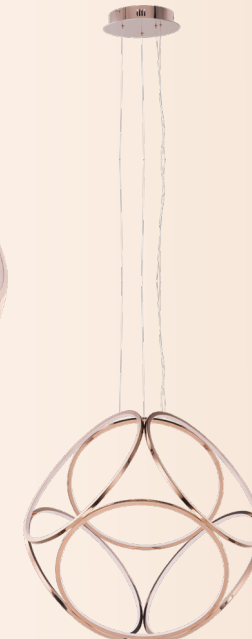

Lille

Q39103-RG

Modelo	Lámpara	CT/Lúmenes	Dimensiones	Info Adicional
Q39103-RG	90W	Switch 3000K/4000K/6000K 7200lm	ø600mm	3m de cable
Q39104-RG	140W	Switch 3000K/4000K/6000K 11200lm	ø900mm	3m de cable
Q39105-RG	180W	Switch 3000K/4000K/6000K 14400lm	ø1200mm	3m de cable

Acabado: ● RG Oro Rosa