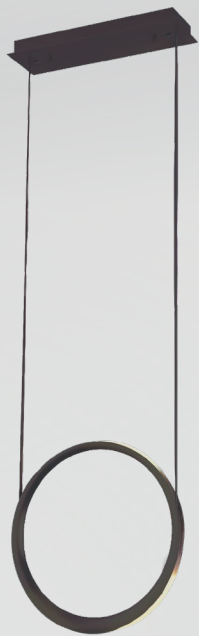

Q10311-*

Modelo	Lámpara	CT/Lúmenes	Dimensiones	Info Adicional
Q10311-*	7W	3000K 560lm	ø516*L530mm	3m de cable
Q10313-*	21W	3000K 1680m	ø381*L900mm	3m de cable

Acabados disponibles: ● BK Negro ● GDA Oro Antiguo

Modelo	Lámpara	CT/Lúmenes	Dimensiones	Info Adicional
Q10315-*	35W	3000K 2800lm	ø381*L1500mm	3m de cable

Acabados disponibles: ● BK Negro ● GDA Oro Antiguo