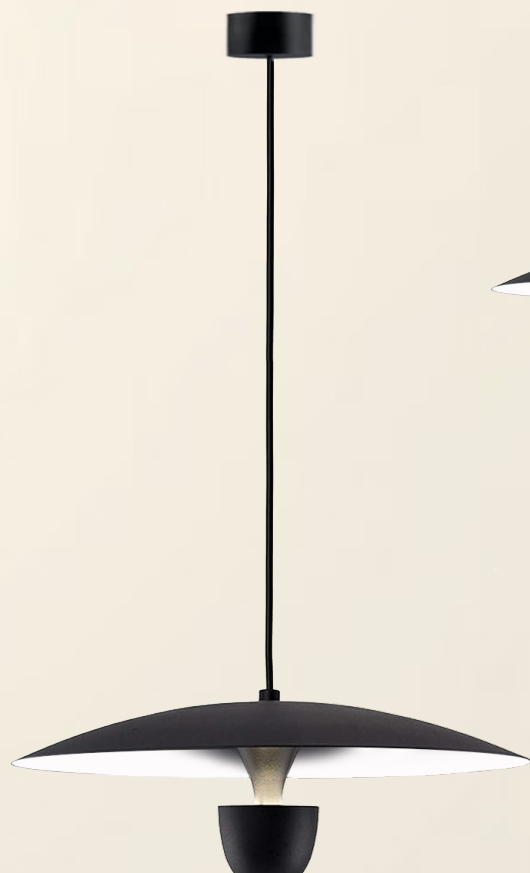

Irene

Q89115-BK