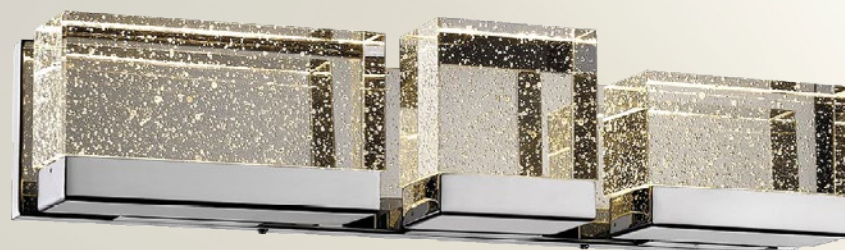

Acabado: ●BK Negro

Luna

Q30021-CH

Q30022-CH

Q30023-CH

Modelo	Lámpara	CT/Lúmenes	Dimensiones	Info Adicional
Q30021-CH	9W	3000K 720lm	L230*H125mm	IP44
Q30022-CH	16W	3000K 1280lm	L460*H125mm	IP44
Q30023-CH	21W	3000K 1680lm	L600*H125mm	IP44