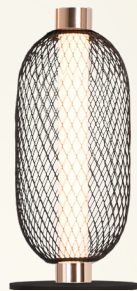

Q26020-BKGD