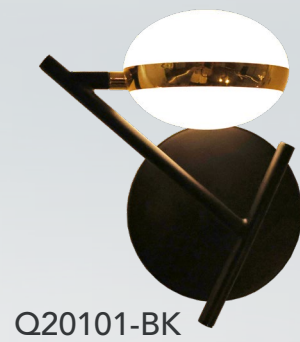

Klimt

Modelo	Lámpara	CT/Lúmenes	Dimensiones	Info Adicional
Q20101-BK	1L/6W	2700K 408lm	ø120*H235mm	
Q20104-BK	4L/24W	3000K 1608lm	ø120*L960mm	3m de cable

Acabado: ● BK Negro