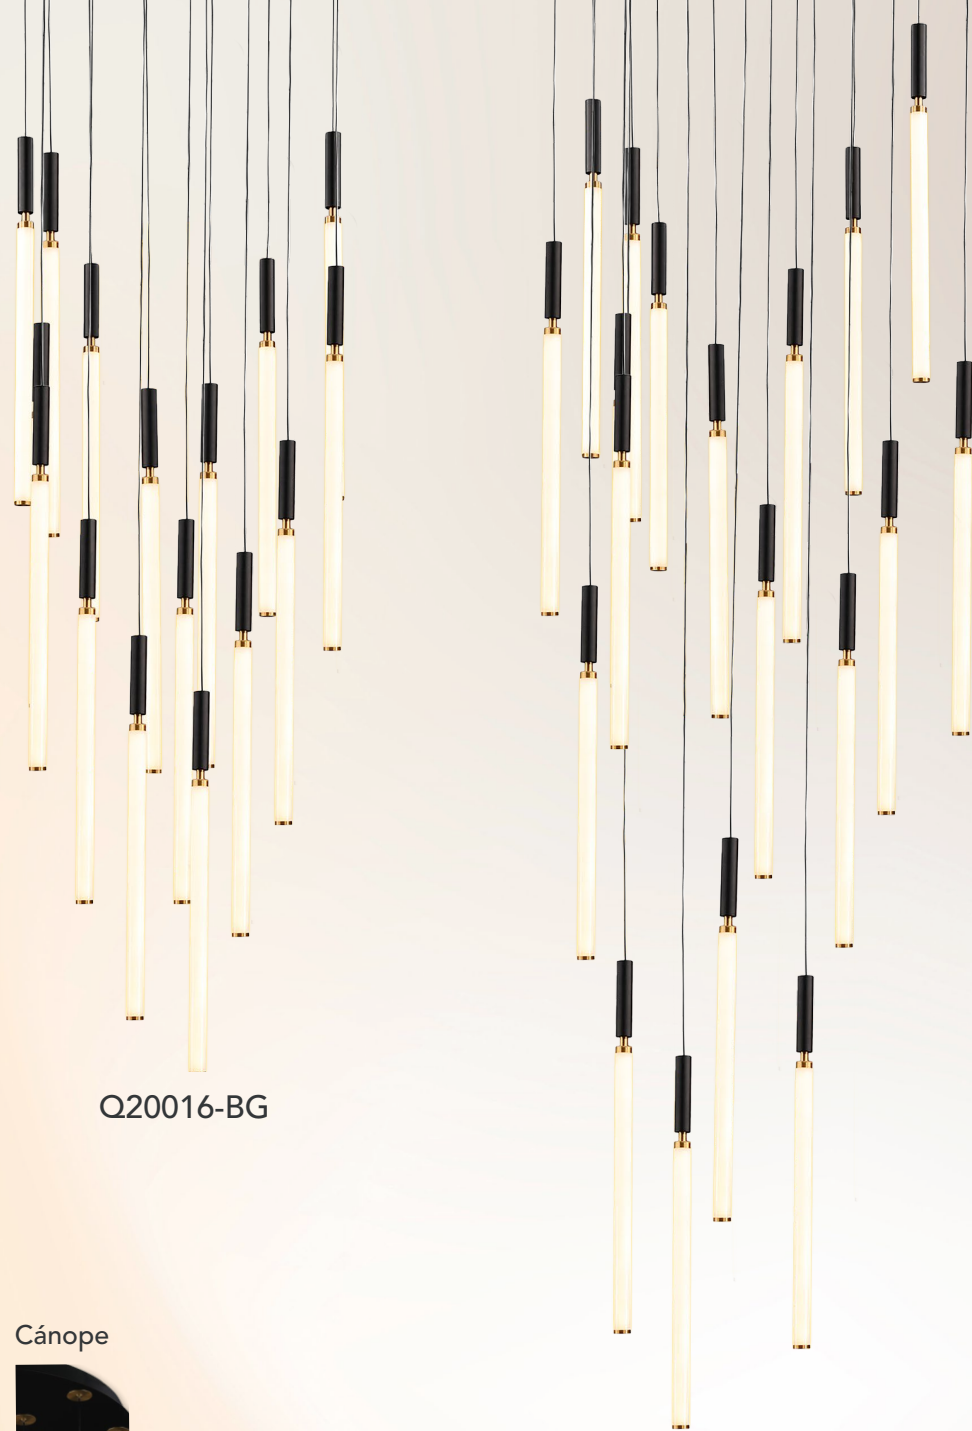

Q20016-BG

Q20019-BG

Cánope

Q20016-BG y Q20019-BG

Modelo	Lámpara	CT/Lúmenes	Dimensiones	Info Adicional
Q20016-BG	16L/82W	3000K 6560lm	ø700*H570mm	3m de cable
Q20019-BG	19L/95W	3000K 7600lm	ø850*H570mm	3m de cable

Acabado: ● BG Oro Cepillado