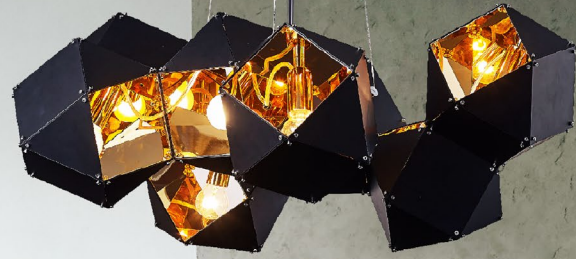

Cube

Q63505-BL