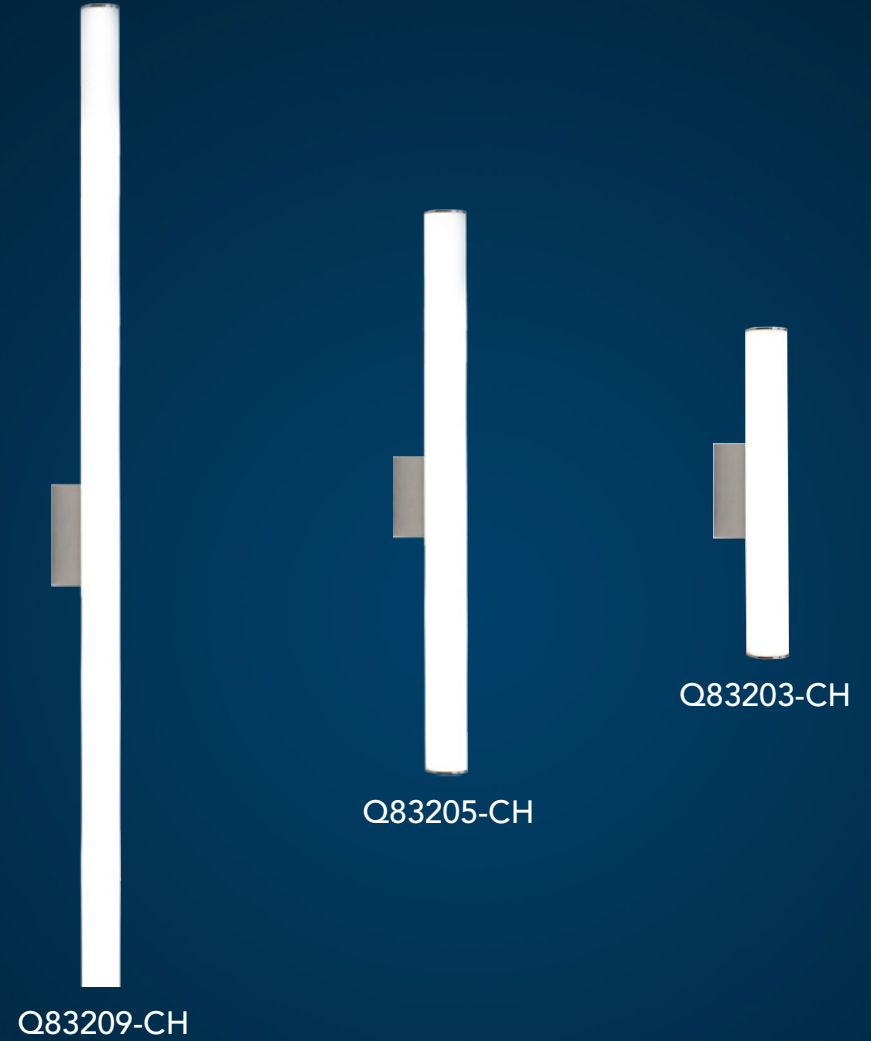

Acabados disponibles: Q28125 ● CH Cromo ● BK Negro
Q13102 ● CH Cromo

Vanity

Amsterdam

Modelo	Lámpara	CT/Lúmenes	Dimensiones	Info Adicional
Q83203-CH	5W	3000K 400lm	L300*ø40mm	IP44
Q83205-CH	8W	3000K 640lm	L500*ø40mm	IP44
Q83209-CH	18W	3000K 1600lm	L900*ø40mm	IP44