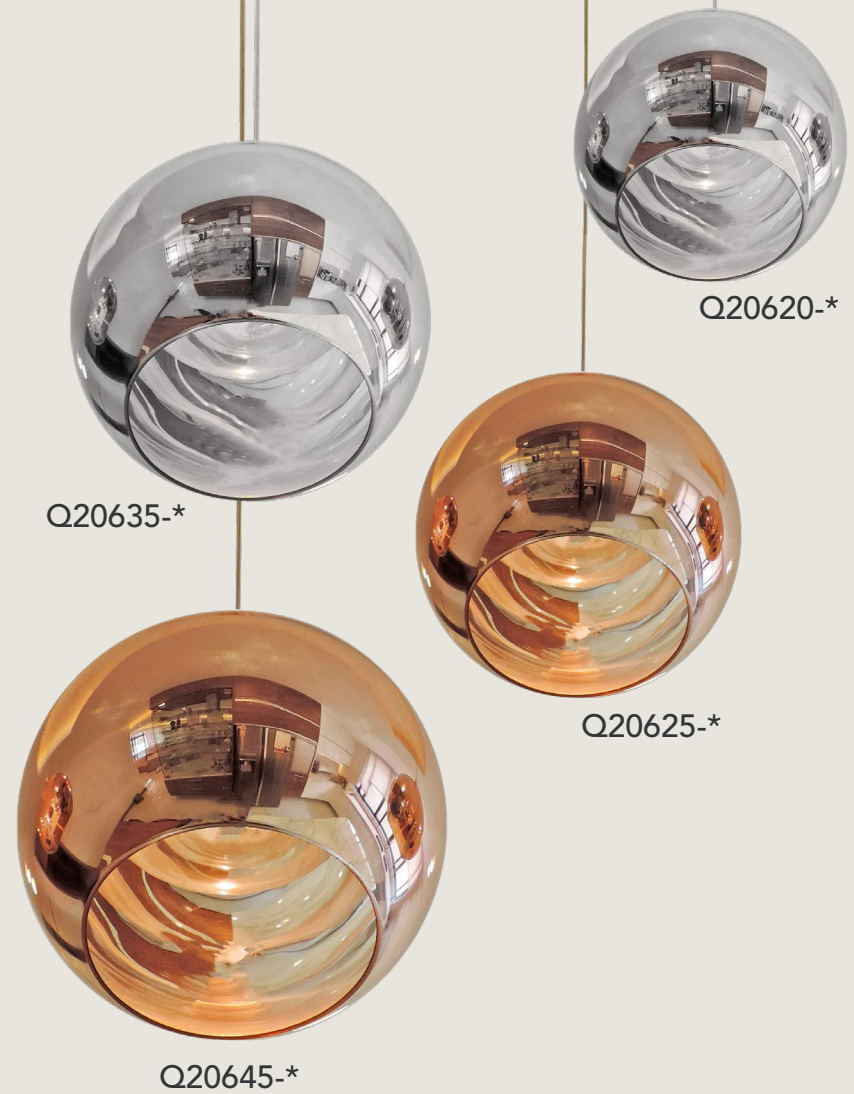

Solar

Modelo	Lámpara	CT/Lúmenes	Dimensiones	Info Adicional
Q20620-*	1L*E26	-	ø200*H190mm	3m de cable
Q20625-*	1L*E26	-	ø250*H240mm	3m de cable
Q20635-*	1L*E26	-	ø350*H340mm	3m de cable
Q20645-*	1L*E26	-	ø450*H340mm	3m de cable

Acabados disponibles: ● BR Cristal Bronce
● CH Cristal Cromo

*Foco no incluido