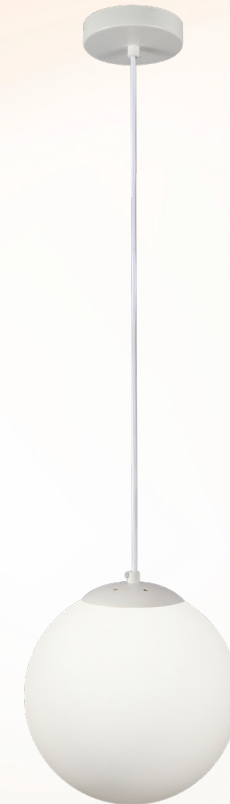

Perola

Q21335-WH

Modelo	Lámpara	CT/Lúmenes	Dimensiones	Info Adicional
Q21325-WH	1L*E26	-	ø250	3m de cable
Q21335-WH	1L*E26	-	ø350	3m de cable
Q21345-WH	1L*E26	-	ø450	3m de cable

Acabado: ● WH Blanco

*Foco no incluido