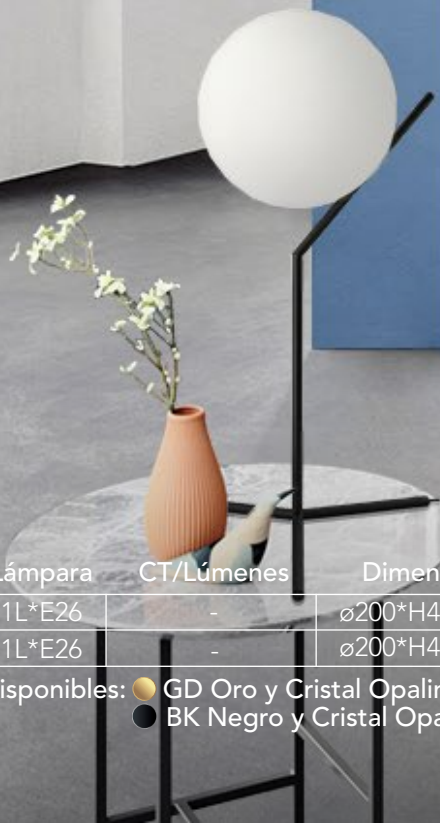

Q31626-*

Q31621-*