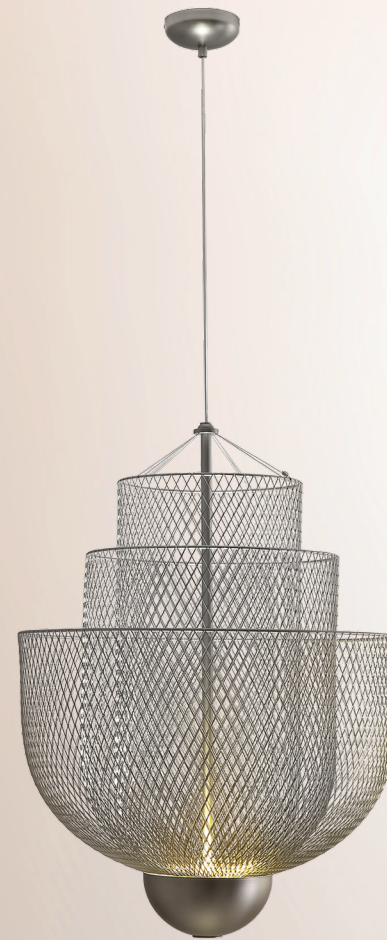

Cloé

Q48166-*