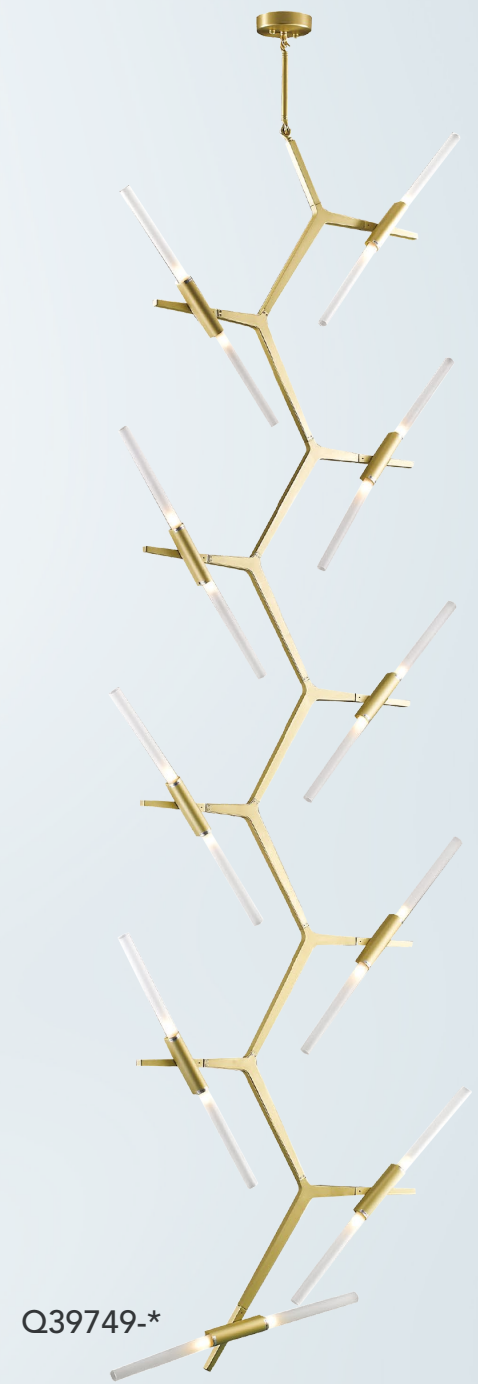

Modelo	Lámpara	CT/Lúmenes	Dimensiones	Info Adicional
Q39747-*	14L/56W	3000K 4480lm	L1630*H1070mm	3m de cable

Acabados disponibles: ● GD Oro ● BK Negro *10 tubos extensión

Modelo	Lámpara	CT/Lúmenes	Dimensiones	Info Adicional
Q39748-*	12L/48W	3000K 3840lm	L600*H3000mm	3m de cable
Q39749-*	20L*80W	3000K 6400lm	L870*H4393mm	3m de cable

Acabados disponibles: ● GD Oro ● BK Negro *10 tubos extensión