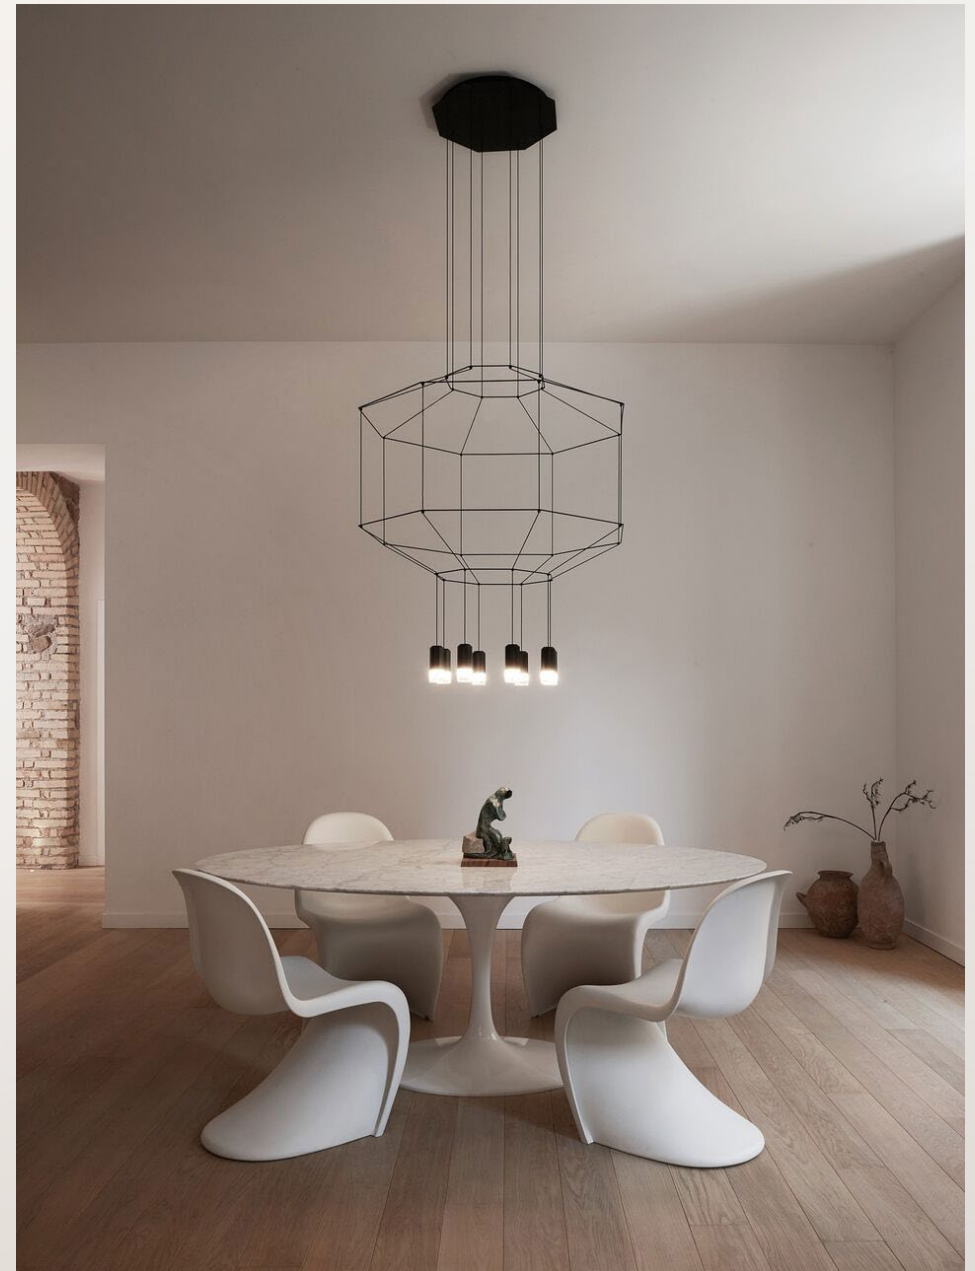

Modelo	Lámpara	CT/Lúmenes	Dimensiones	Info Adicional
Q28159-*	9L/42W	Switch 3000K/4000K/6000K	3360lm | ø450*ø100mm	3m de cable

Acabados disponibles: ●BK Negro ●BG Oro Cepillado ●CH Cromo