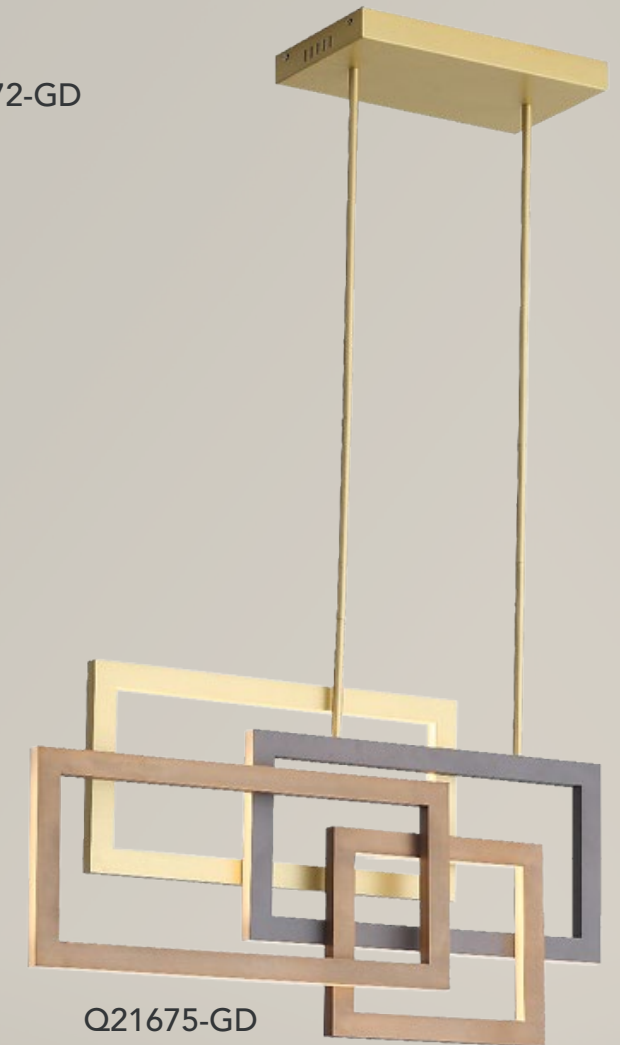

Q21672-GD

Q21675-GD

Modelo	Lámpara	CT/Lúmenes	Dimensiones	Info Adicional
Q21672-GD	15W	3000K 1200lm	L230*H470mm	3m de cable
Q21675-GD	32W	3000K 2560lm	L800*H425mm	3m de cable

Acabado: ● GD Oro, Negro y Café